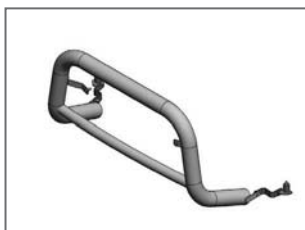

Ref.: 5305

Conjunto de protecção de barras e carter; Alumínio
Underbody skid plate, steering and sump; Aluminium

Ref.: 5309

Protecção de caixa de transferência; alumínio
Underbody skid plate; transfer box; aluminium

SPORTAGE

(05 - 10)

SAIBA MAIS EM
FIND OUT MORE AT

www.afn.pt  

1 FRETE /
FRONT

PRODUTOS / PRODUCTS

Ref.: 48001687

Envolvente baixa inox; KIA Sportage2005

Big bull bar low model polish s. steel; KIA Sportage2005

Ref.: 48001689

Arco baixo inox; KIA Sportage 2010

Bull bar low model polish s. steel; KIA Sportage 2010

 (R)